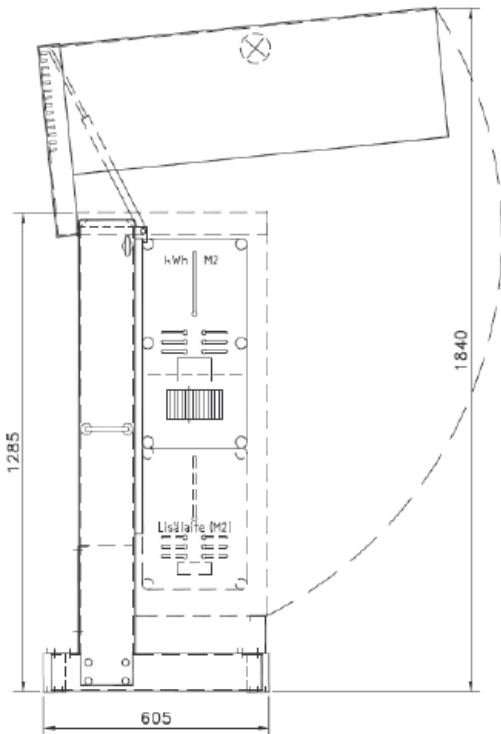

TEHO TPK 125B

PE / PEN ja N - yhdistys

SYÖTTÖKAAPELIN LIITTÄMINEN

Keskus toimitetaan yleisliittimin, joihin voidaan liittää 16...120mm² Al/Cu -johdin.

MITTAUSJOHDOTUS

kWh-mittari ja tariffin ohjauslaite eivät sisälly normaalitoimitukseen.

Mikäli keskukseen ei asenneta kWh mittaria, niin **virtamuuntajien toisiopiirejä ei saa jättää avoimeksi.**

VIRTAMUUNTAJAT

- tarkkuusluokka 0,2S
- nimellistaakka 1VA
- muuntosuhde 150/5A

Kolmivaiheinen kolmikoneistoinen sähköenergiamittari virtamuuntajaliitintä