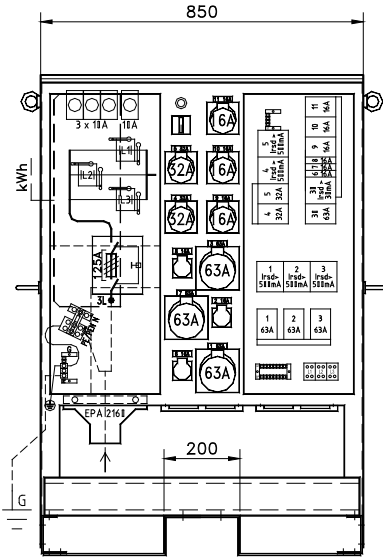

TEHO TPK 125B

PE / PEN ja N - yhdistys

SYÖTTÖKAAPELIN LIITTÄMINEN

Keskus toimitetaan yleisliittimin, joihin voidaan liittää 16...120mm² Al/Cu -johdin.

MITTAUSJOHDOTUS

kWh-mittari ja tariffin ohjauslaite eivät sisälly normaalitoimitukseen.

Mikäli keskukseen ei asenneta kWh mittaria, niin **virtamuuntajien toisiopiirejä ei saa jättää avoimeksi.**

VIRTAMUUNTAJAT

- tarkkuusluokka 0,2S
- nimellistaakka 1VA
- muuntosuhde 150/5A

Kolmivaiheinen kolmikoneistoinen sähköenergiamittari virtamuuntajaliitintä