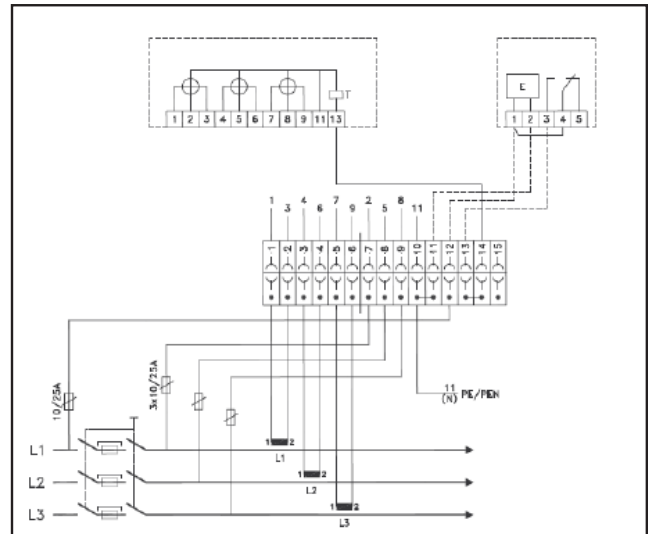

TEHO TPK 125B

PE / PEN ja N - yhdistys

SYÖTTÖKAAPELIN LIITTÄMINEN

Keskus toimitetaan yleisliittimin, joihin voidaan liittää 16...120mm² Al/Cu -johdin.

MITTAUSJOHDOTUS

kWh-mittari ja tariffin ohjauslaite eivät sisälly normaalitoimitukseen.

Mikäli keskukseen ei asenneta kWh mittaria, niin **virtamuuntajien toisiopiirejä ei saa jättää avoimeksi.**

VIRTAMUUNTAJAT

- tarkkuusluokka 0,2S
- nimellistaakka 1VA
- muuntosuhde 150/5A

Kolmivaiheinen kolmikoneistoinen sähköenergiamittari virtamuuntajaliitintä