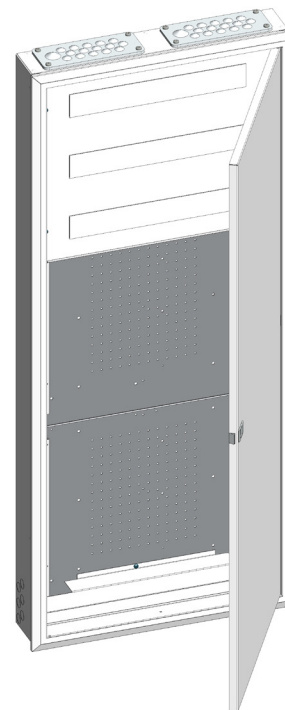

VARMA

Tekniset tiedot:

- Nimellisvirta 50A
- Nimellisjännite 400V
- Kotelointiluokka IP 20C
- Väri valkoinen RAL 9003, struktuurimaali

Asennusmitat:

- Rungon leveys 550mm
- Upotussyvyys 94mm
- Kehyksen korkeus:
 - A-runko: 486mm
 - B-runko: 904mm
 - C-runko: 1322mm

TYYPPI	SÄHKÖNUMERO	SAP KOODI		Varatila (kpl)	Paino (kg)	Runko
Data-asennuskotelot uppo/pinta						
VARMA IT-1A	33 00 140	ASD356	1 x IT asennuslevy.	-	13	A
VARMA IT-2B	33 00 141	ASD357	3 x din-kiskoa modulikojeille ja 1 x IT asennuslevy.	63	18	B
VARMA IT-3C	33 00 142	ASD358	3 x din-kiskoa modulikojeille ja 2 x IT asennuslevy.	63	22	C
Ryhmäkeskuskotelot uppo/pinta						
VARMA RX-63A	33 00 150	ASD359	RX -mallit ovat tyhjiä keskuskoteloita.	63	13	A
VARMA RX-126B	33 00 151	ASD360		126	18	B
VARMA RX-189C	33 00 152	ASD361		189	22	C
Keskusten lisätarvikkeet HUOM! tilattava erikseen						
VARMA KytKentärima	33 00 162	ASD364	14 x Lexcom 18,3 x 17,5mm			
VARMA	33 00 163	ASD365	14 x Keystone 15 x 20mm			
VARMA	33 00 164	ASD366	14 x AMP 15 x 19,3mm			

VARMA IT-1A

VARMA RX-126B

VARMA IT-3C

VARMA KytKentärima

TESTATTUA TURVALLISUUTTA

VOHEK - sisäkeskukset on tyyppitestannut ja sertifiointin eurooppalaisen standardin EN 61439-3 mukaan SGS Fimko Oy.