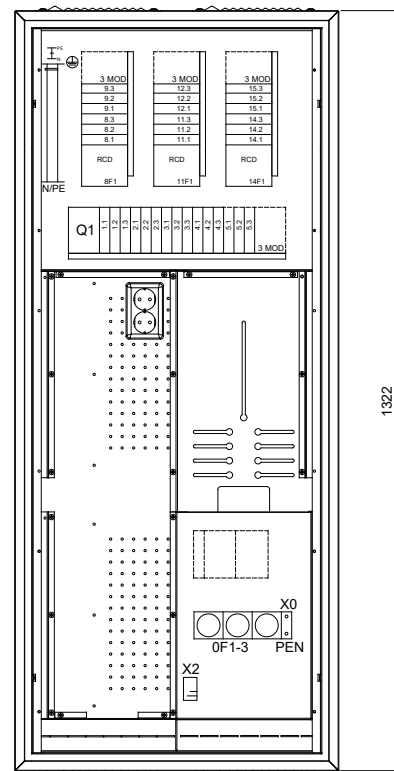

VARMA

VARMA M250X.33-3B 33 001 20

VARMA M250X.33-3C 33 001 21

VARMA M250IT.33-3C 33 001 22

TESTATTUA TURVALLISUUTTA

VOHEK - sisäkeskukset on tyyppitestannut ja sertifiointin eurooppalaisen standardin EN 61439-3 mukaan SGS Fimko Oy.