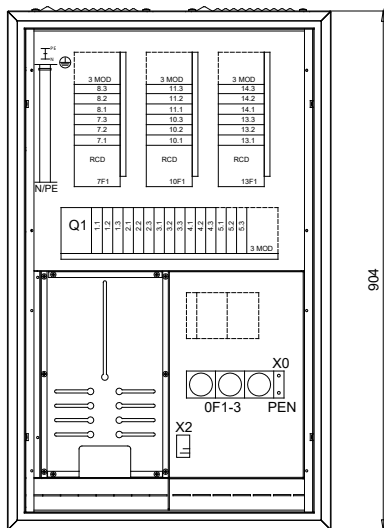

VARMA

VARMA M250X.33-3B 33 001 20

VARMA M250X.33-3C 33 001 21

VARMA M250IT.33-3C 33 001 22

TESTATTUA TURVALLISUUTTA

VOHEK - sisäkeskukset on tyyppitestannut ja sertifiointin eurooppalaisen standardin EN 61439-3 mukaan SGS Fimko Oy.