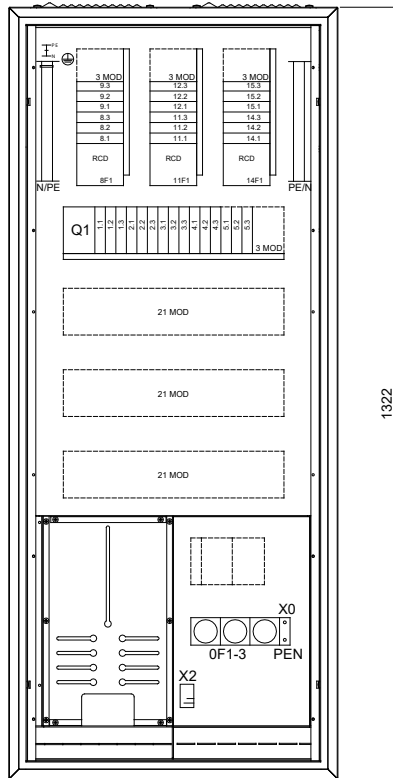

VARMA

VARMA M250X.33-3B 33 001 20

VARMA M250X.33-3C 33 001 21

VARMA M250IT.33-3C 33 001 22

TESTATTUA TURVALLISUUTTA

VOHEK - sisäkeskukset on tyyppitestannut ja sertifiointin eurooppalaisen standardin EN 61439-3 mukaan SGS Fimko Oy.