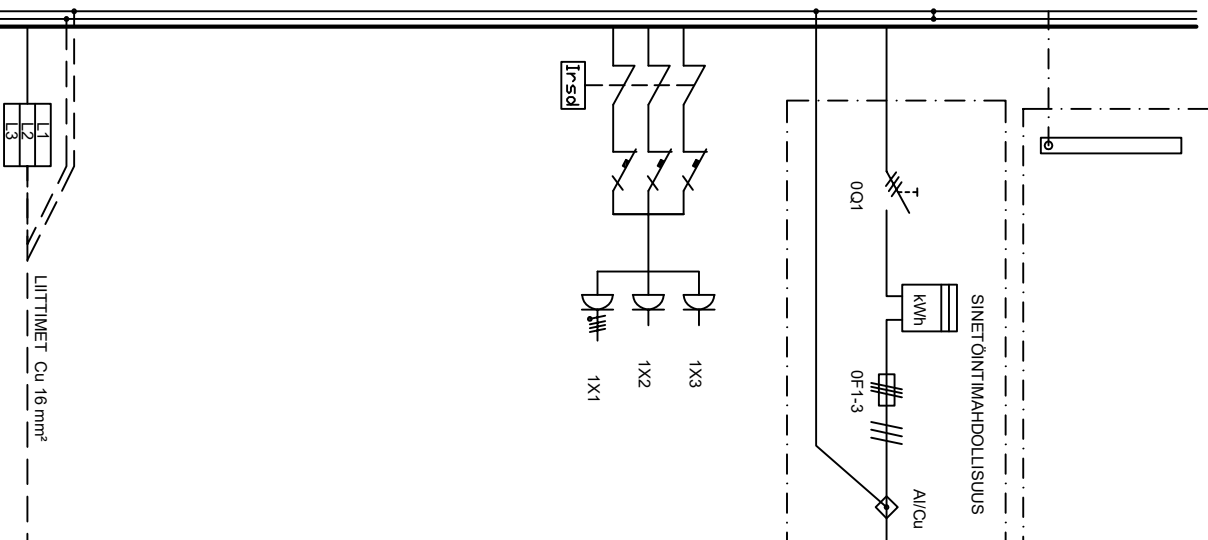

KESKUS		NRO	NIMITYS	A / A	KW	mm ²
SINETÖINTIMAHDOLLISUUS			PÄÄMAADOITUSKISKO			
KESKUKSESSA TILAVARAUS YLJÄNNITTESUOJALLE			KESKUKSEN ULKOPUOLELLA			
SYÖTTÖLIITTIMET Al/Cu 35 mm ²						
PÄÄKYTKIN JA PÄÄVAROKKEET				/25A		
KESKUKSESSA TILAVARAUS YLJÄNNITTESUOJALLE						
1F1 PISTORASIA 1X16A+N+PE				C16		
1F2 PISTORASIA 1X16A+N+PE				C16		
1F3 PISTORASIA 3X16A+N+PE				C16		
VIKAVIRTA-SUOJA 40A 30mA						
L, N, PE						

Rakennuskohde		Pitrususnimi: Kokoo-panokuva	
Sähkönumero 3434700	Tyyppi LUJA M125P.0	Pitrususnumero: 3434700C	
EN 61 439 - - 3	Suojaus sähköiskuiltä Suojaluokka 1	Piiri	tn / 30.4.2010
Nimellisjännite U _n = U _i 400 V	Kotelointiluokka IP 34	Muut	mt / 14.5.2020
Nimellisaajuus 50 Hz	Jakeluajastelema TN-	Pvm.	
Nimellisvirta I _n 25 A	EMC-käyttöympäristö A ja B		
Oikosulunkestävyys I _{ow} <10 kA	Paino 18kg Mitat 810 x 420 x 180 mm		