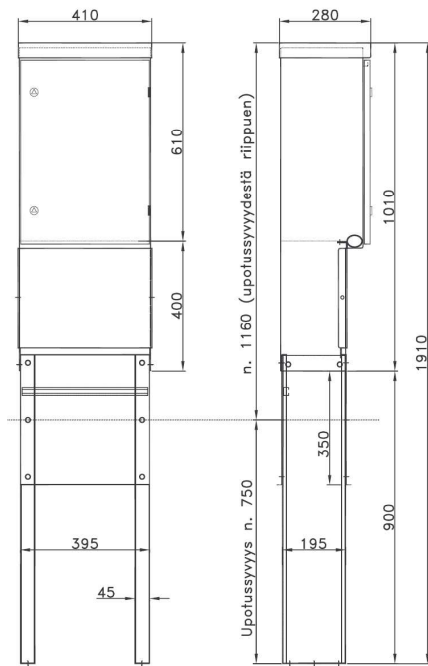

PJX ASENNUSTAVAT

Asennus maahan

Asennus tasopinnalle

Asennus seinäpinnalle

TESTATTUA TURVALLISUUTTA

PJX - pistorasiakeskukset on valmistettu eurooppalaisen standardin EN 61439-3 mukaan.

www.vohek.fi