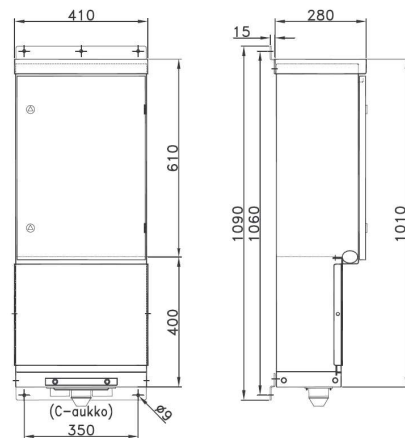

PJX ASENNUSTAVAT

Asennus maahan

Asennus tasopinnalle

Asennus seinäpinnalle

TESTATTUA TURVALLISUUTTA

PJX - pistorasiakeskukset on valmistettu eurooppalaisen standardin EN 61439-3 mukaan.

www.vohek.fi