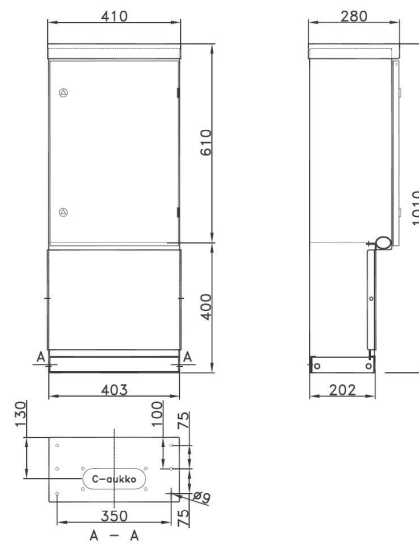

PJX ASENNUSTAVAT

Asennus maahan

Asennus tasopinnalle

Asennus seinäpinnalle

TESTATTUA TURVALLISUUTTA

PJX - pistorasiakeskukset on valmistettu eurooppalaisen standardin EN 61439-3 mukaan.

www.vohek.fi